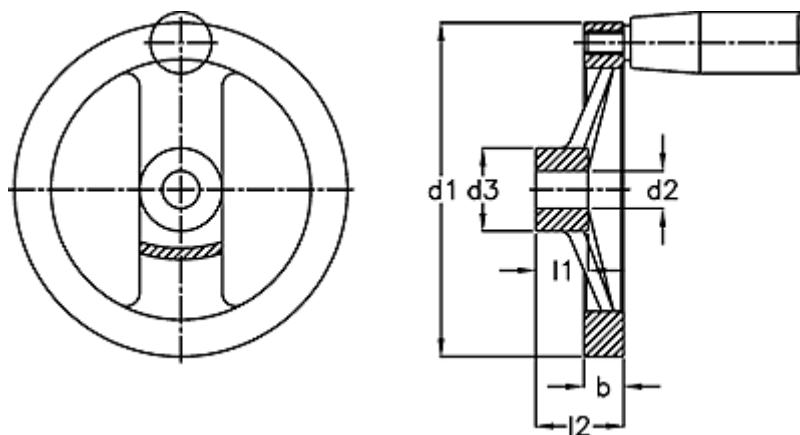

Varenummer: 201173306  
Beskrivelse: E+G Håndhjul  
GN 324-140-B14-R

## Mål

b	= 16.5
d1	= 140
d2 H7	= 14
d3	= 36
Håndtag Ø	= 23
l1	= 19
l2	= 36